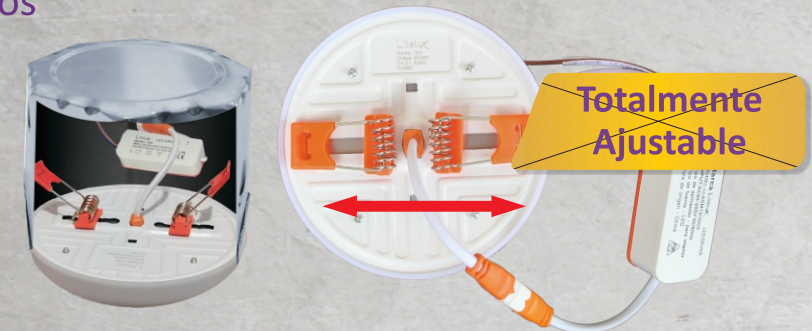

LUMINARIO AJUSTABLE PARA USO INTERIOR

3 Años
GARANTÍA

- ✓ Diseños ultradelgados
- ✓ Luz brillante
- ✓ Fáciles de instalar

DISPONIBLE EN: LUZ CÁLIDA LUZ DE DÍA